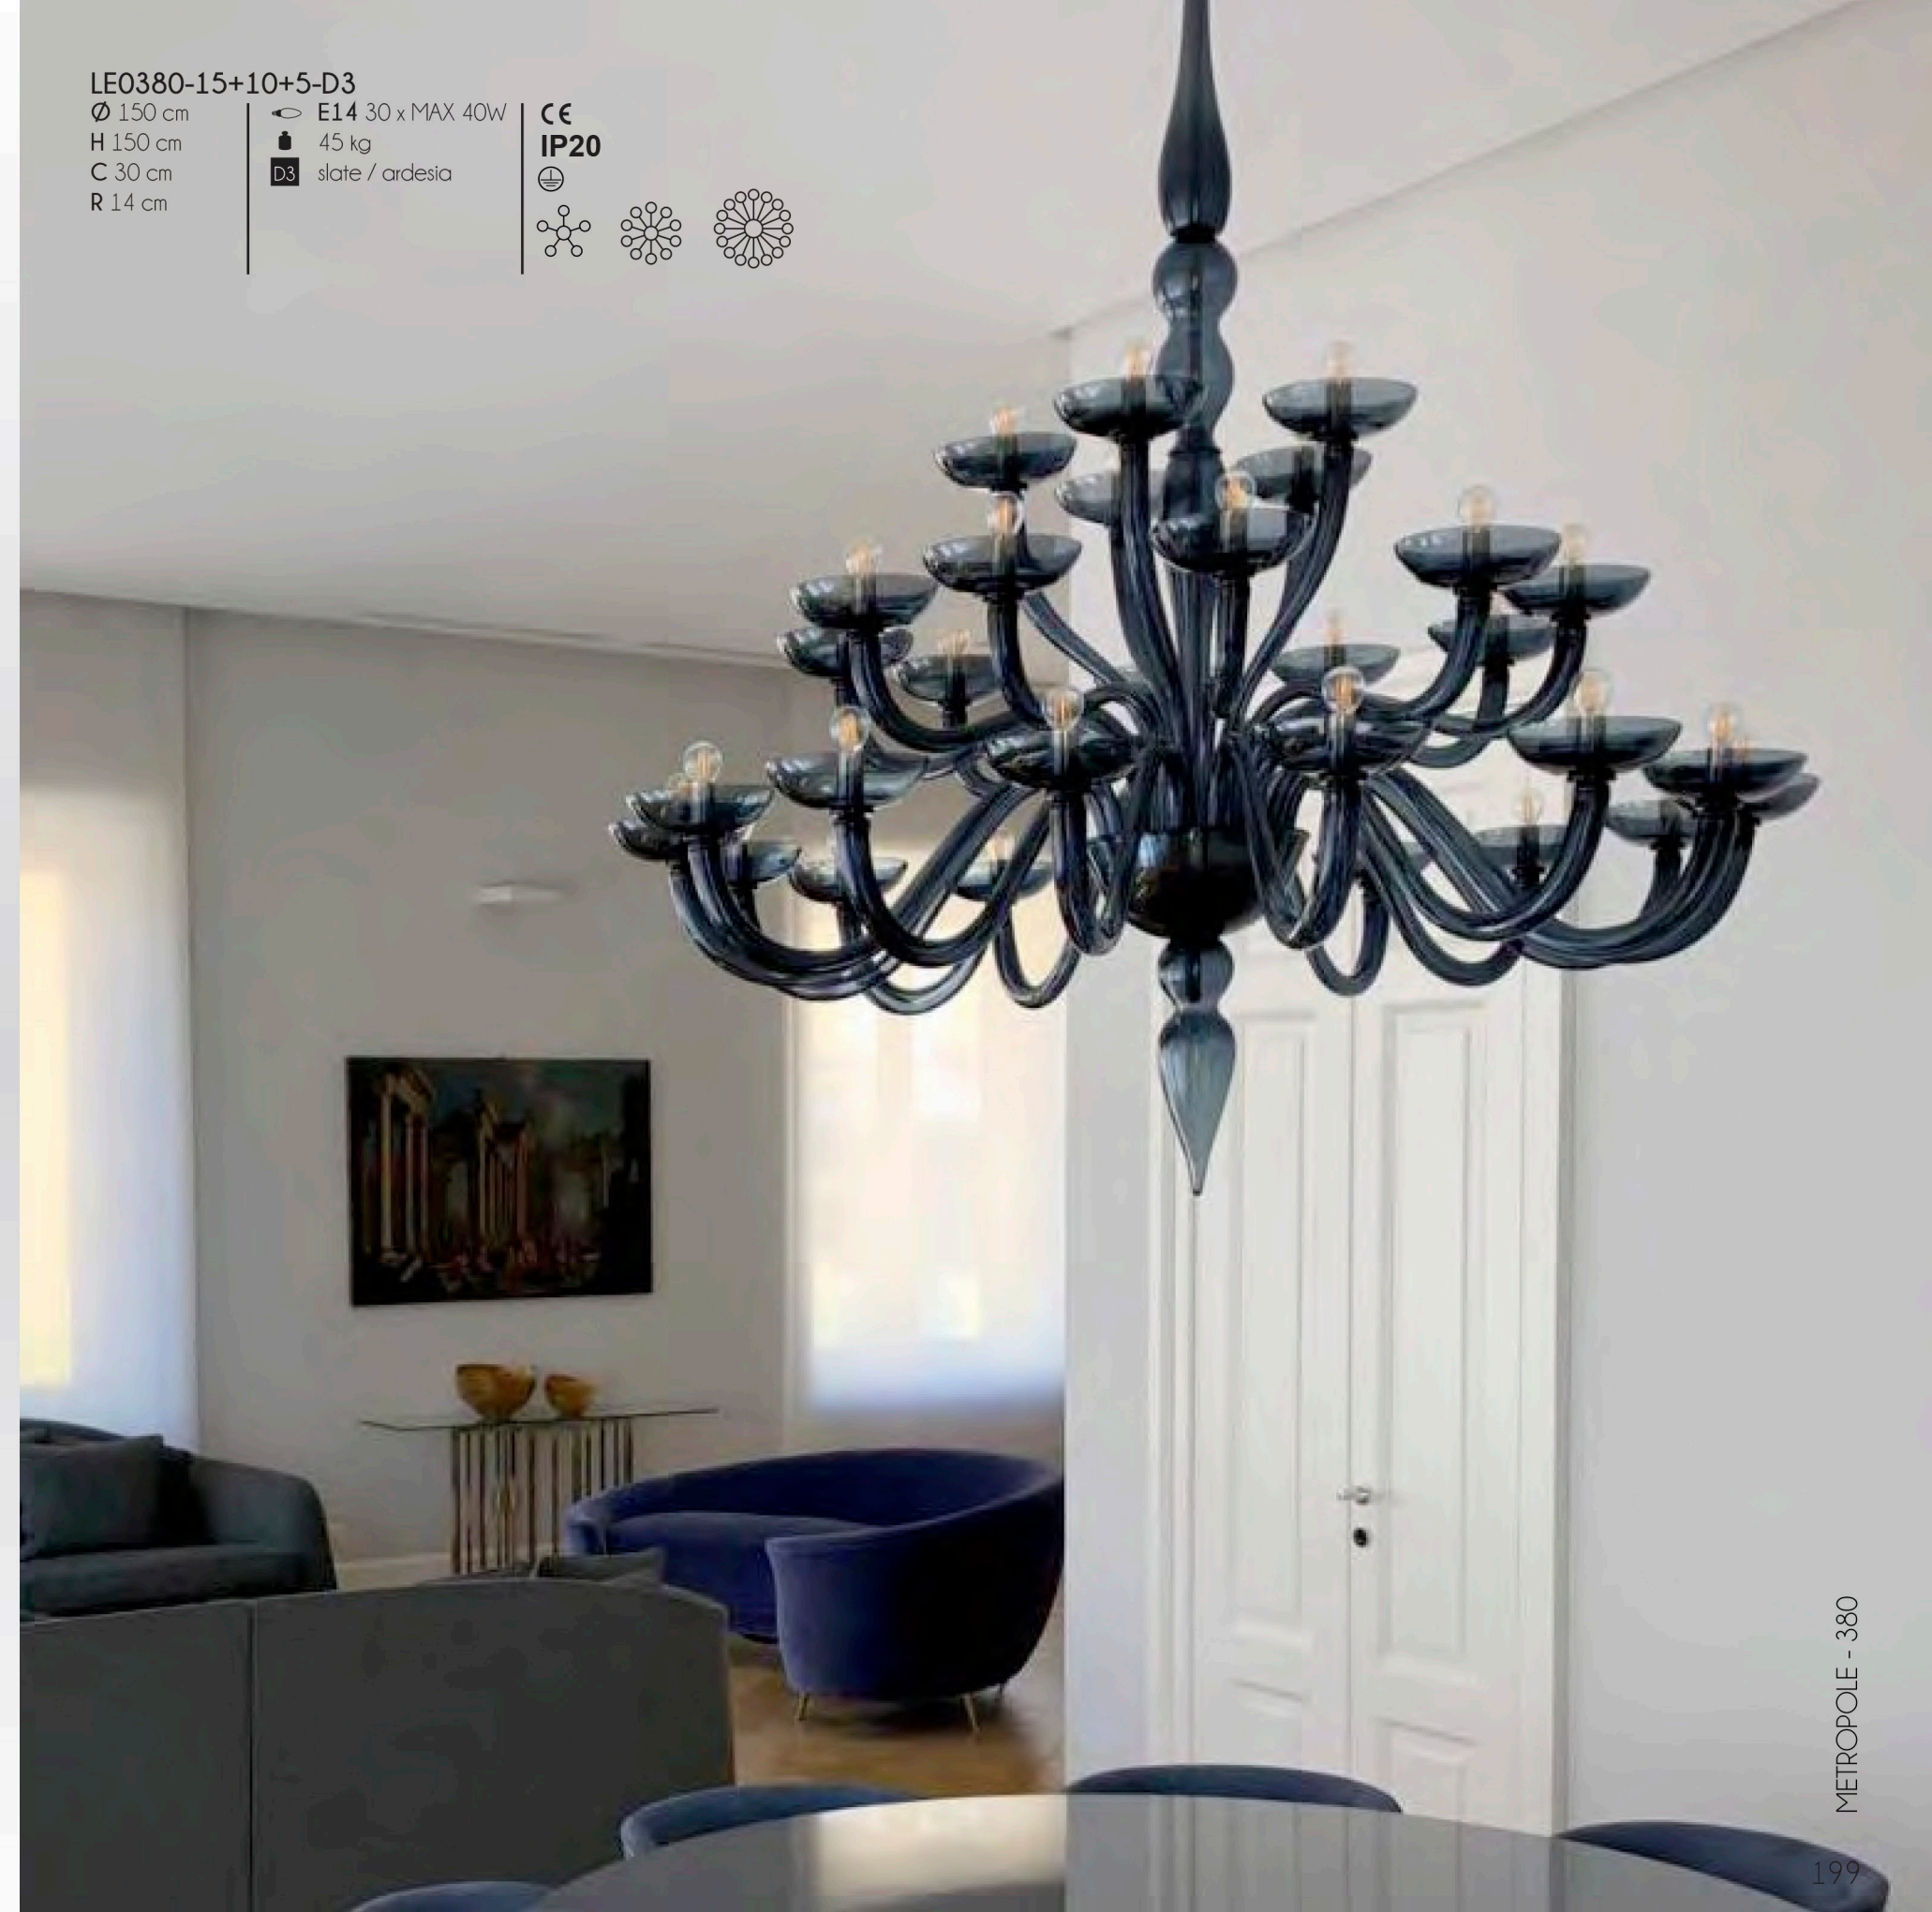

Metropole

LE0380-15+10+5-D2

Ø 150 cm
H 150 cm
C 30 cm
R 14 cm

E14 30 x MAX 40W
45 kg
D2 graphite / grafite

CE
IP20

LE0380-15+10+5-D3

Ø 150 cm
H 150 cm
C 30 cm
R 14 cm

E14 30 x MAX 40W
45 kg
D3 slate / ardesia

CE
IP20

LE0380-16+8+4-K

Ø 150 cm
H 150 cm
C 30 cm
R 14 cm

⦿ E14 12 x MAX 40W
⬛ 40 kg
⬛ gold / oro

CE
IP20